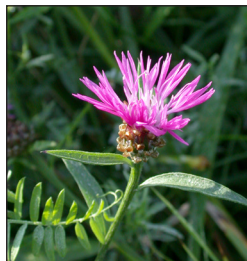

Planter på overdrevet om sommeren

Her er nogle af de planter, du kan finde på overdrevet om sommer. Hvor mange kan du finde? Kan du finde andre spændende?

Agertidsel

Almindelig knopurt

Almindelig mælkeurt

Kællingetand

Bakkenelike

Blæresmelde

Blåhat

Blåmunke

Brombær

Djævelsbid

Engelskræs