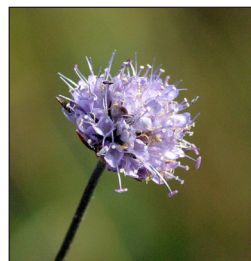

Planter på overdrevet om sommeren

Her er nogle af de planter, du kan finde på overdrevet om sommer. Hvor mange kan du finde? Kan du finde andre spændende?

Agertidsel

Almindelig knopurt

Almindelig mælkeurt

Kællingetand

Bakkenelike

Blæresmelde

Blåhat

Blåmunke

Brombær

Djævelsbid

Engelskræs